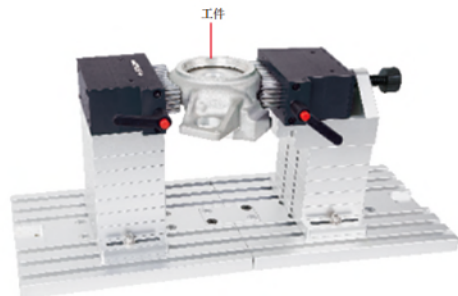

三坐標測量機夾具(頂砧 $\varnothing 6\text{mm}$)

可定制

視頻

ISY-500

ISY-500-1

ISY-500-2

ISY-500-3

ISY-500-4

ISY-500-5

ISY-500-6

ISY-500-7

型號	名稱	備注
ISY-500	夾具套裝	包含1個ISY-500-1, 1個ISY-500-2, 2個ISY-500-3, 10個ISY-500-4, 2個ISY-500-5, 1個ISY-500-6, 2個ISY-500-7

(mm)

型號	名稱	尺寸	頂砧面積	頂砧行程
ISY-500-1	彈性頂砧	134×90×90	36×100	24
ISY-500-2	可調彈性頂砧 (範圍0-40mm)	134×120×130	36×100	24

(mm)

型號	名稱	尺寸
ISY-500-3	底板	300×240×20
ISY-500-4	墊塊	120×90×20
ISY-500-5	連接板	170×90×15
ISY-500-6	底板連接塊	80×50×10
ISY-500-7	鎖緊手柄	—