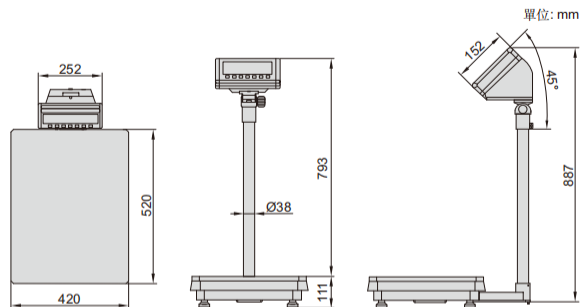

8501-AL150

技術參數

型號	8501-AL60	8501-AL150	8501-AL300
最大秤量	60kg	150kg	300kg
最小秤量	100g	200g	400g
顯示解析度	5g	10g	20g
檢定解析度	±10g	±20g	±30g
工作溫度	-10~40°C		
材質	臺面: 不銹鋼, 底座: 壓鑄鋁		
臺面尺寸	420×520mm		
電源	可充電鉛酸電池(6V/4Ah)		
輸出接口	RS232		
重量	18.3kg		

- LCD大屏幕顯示, 帶LED背光
- 檢重、超重報警、計數、鍵盤鎖、累加、自動歸零、動物秤
- 多種稱量單位: kg, g, lb, oz

可選配件

打印機	8001-PRINTER
數據傳輸綫(鍵盤信號)	7302-8001

打印機(選配)