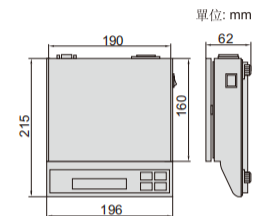

8301-3000U

- 開機自動歸零
- 單位: g(克), ct(克拉), ozt(金衡盎司)
- 稱重、計數、去皮
- 超載報警
- 數據傳輸

技術參數

型號	8301-300U	8301-600U	8301-1200U	8301-3000U	8301-6000U
最大秤量	300g	600g	1200g	3000g	6000g
最小秤量	0.2g	0.2g	0.2g	2g	2g
解析度(d)	0.01g	0.01g	0.01g	0.1g	0.1g
檢定解析度(e)	0.1g	0.1g	0.1g	1g	1g
精度	m≤50g: ±0.05g; 50g<m≤200g: ±0.1g; m>200g: ±0.15g; m是載荷			m≤500g: ±0.5g; 500g<m≤2000g: ±1g; m>2000g: ±1.5g; m是載荷	
秤盤尺寸	Ø135mm			190×160mm	
工作溫度	0~40°C				
工作濕度	≤80% RH				
電源	AC110V, 60Hz, 1Ø				
尺寸(長×寬×高)	215×196×62mm				

防風罩(8301-300U,
8301-600U,
8301-1200U 標配)

校准砝碼(8301-300U,
8301-600U,
8301-1200U 標配)

可選附件

RS232連接線	8301-CABLE
數據傳輸線(鍵盤信號)	7302-8001
無線發射部(需選配接收部)	7315-8301