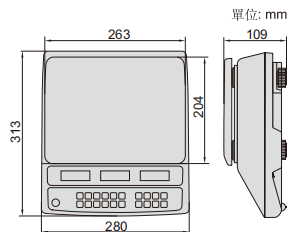

電子計數秤

8101-30

- LCD顯示, 帶背光
- 歸零、扣重、計數、累加、定數警示
- 超載報警
- 多種稱量單位: kg, g, lb, tj, hj, lb-oz

技術參數

型號	8101-6	8101-15	8101-30
最大秤量	6kg	15kg	30kg
最小秤量	4g	10g	20g
解析度(d)	0.2g	0.5g	1g
精度 (m是載荷)	m≤1kg: ±1g 1kg<m≤4kg: ±2g m>4kg: ±3g	m≤2.5kg: ±2.5g 2.5kg<m≤10kg: ±5g m>10kg: ±7.5g	m≤5kg: ±5g 5kg<m≤20kg: ±10g m>20kg: ±15g
工作溫度	-10~40°C		
電源	可充電電池(6V/3.2Ah), AC110V, 60Hz, 1Ø		
秤盤尺寸	263×204mm		