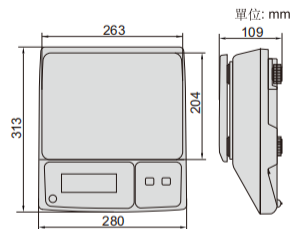

電子秤

- LCD顯示, 帶背光
- 歸零、扣重功能
- 超載報警
- 自動關機

8001-6

技術參數

型號	8001-6	8001-15	8001-30
最大秤量	6kg	15kg	30kg
最小秤量	4g	10g	20g
解析度(d)	0.2g	0.5g	1g
精度 (m是載荷)	m≤1kg: ±1g 1kg<m≤4kg: ±2g m>4kg: ±3g	m≤2.5kg: ±2.5g 2.5kg<m≤10kg: ±5g m>10kg: ±7.5g	m≤5kg: ±5g 5kg<m≤20kg: ±10g m>20kg: ±15g
稱量單位	kg, lb		
工作溫度	-10~40°C		
電源	可充電電池(6V/3.2Ah), AC110V, 60Hz, 1Ø		
秤盤尺寸	263×204mm		