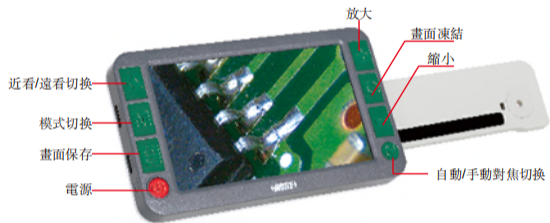

# 電子放大鏡

- 720P60(近看)和1080P30(遠看)相機,無卡頓,無拖影,高清流暢
- 雙自動對焦
- 可切換26種色彩模式,適應不同人群需要
- 採用折疊支架
- 手柄可拆卸設計,適用左手或右手使用
- 支持TV及HDMI外接高清電視
- 3分鐘后自動關機

## 技術參數

型號	7526-D5
屏幕尺寸	5寸
屏幕解析度	800×480
放大倍數	2X~32X
近看像素	8M
遠看像素	8M
對焦	自動/手動
色彩模式(26種)	彩色模式、彩色增強、負片模式、黑白模式、白底黑字、黑底白字、白底藍字、藍底白字、黑底黃字、黃底黑字、藍底黃字、黃底藍字、白底綠字、綠底白字、白底橙字、橙底白字、黑底紅字、紅底黑字、黑底橙字、橙底黑字、綠底黃字、黃底綠字、白底紅字、紅底白字、白底黃字、黃底白字、
標綫	紅色(橫綫/豎綫)
功能	畫面凍結、圖像平移、拍照回放、高清儲存
電視輸出	TV和HDMI
存儲	支持最大32G TF卡
充電接口	Type-C
鋰電池容量	2500mAH(可工作4小時)
尺寸(長×寬×高)	145×30×85mm(手柄折疊狀態)
重量	275g

折疊手柄后,放大鏡可以直接放在物體上觀察

標綫(橫綫/豎綫)

側面和背面