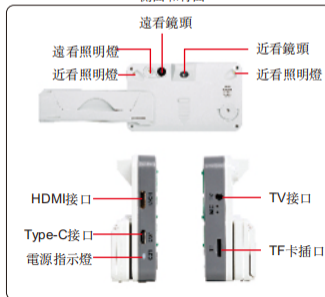

## 技術參數

型號	7526-D5
屏幕尺寸	5寸
屏幕解析度	800×480
放大倍數	2X~32X
近看像素	8M
遠看像素	8M
對焦	自動/手動
色彩模式(26種)	彩色模式、彩色增強、負片模式、黑白模式、白底黑字、黑底白字、白底藍字、藍底白字、黑底黃字、黃底黑字、藍底黃字、黃底藍字、白底綠字、綠底白字、白底橙字、橙底白字、黑底紅字、紅底黑字、黑底橙字、橙底黑字、綠底黃字、黃底綠字、白底紅字、紅底白字、白底黃字、黃底白字、
標綫	紅色(橫綫/豎綫)
功能	畫面凍結、圖像平移、拍照回放、高清儲存
電視輸出	TV和HDMI
存儲	支持最大32G TF卡
充電接口	Type-C
鋰電池容量	2500mAH(可工作4小時)
尺寸(長×寬×高)	145×30×85mm(手柄折疊狀態)
重量	275g

折疊手柄后,放大鏡可以直接放在物體上觀察

標綫(橫綫/豎綫)

側面和背面

## 標準配置

主機	1個
HDMI綫	1個
視頻輸出綫	1個
USB充電綫	1個
電源適配器	1個