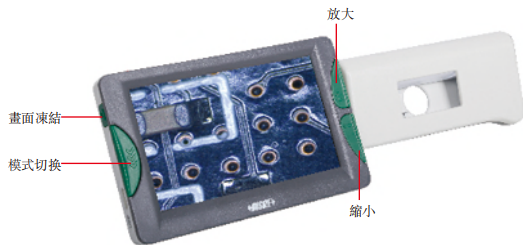

電子放大鏡

- 720P60相機，無卡頓，無拖影，高清流暢
- 自動對焦
- 有畫面凍結功能
- 可切換26種色彩模式，適應不同人群需要
- 支持TV外接高清電視
- 3分鐘后自動關機

技術參數

型號	7525-D4
屏幕尺寸	4.3寸
屏幕解析度	480×272
放大倍數	2X-32X
像素	8M
對焦	手動/自動
色彩模式(26種)	彩色模式、彩色增強、負片模式、黑白模式、白底黑字、黑底白字、白底藍字、藍底白字、黑底黃字、黃底黑字、藍底黃字、黃底藍字、白底綠字、綠底白字、白底橙字、橙底白字、黑底紅字、紅底黑字、黑底橙字、橙底黑字、綠底黃字、黃底綠字、白底紅字、紅底白字、白底黃字、黃底白字
電視輸出	TV
充電接口	Type-C
鋰電池容量	1600mAH(可工作4小時)
尺寸(長×寬×高)	123×39×76mm(手柄折疊狀態)
重量	210g

折疊手柄后，放大鏡可以
直接放在物體上觀察

標準配置

主機	1個
視頻輸出線	1個
USB充電線	1個
電源適配器	1個

側面和背面