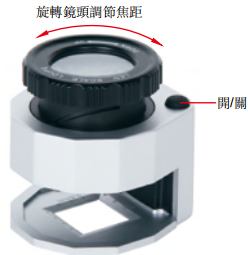

照明放大鏡

- 玻璃鏡片
- 三枚AG7電池
- 三顆LED, 三顆UV
- 底板帶刻度, 解析度0.5mm, 1/16"

型號	放大倍率	透鏡直徑(ØD)	L	H	W
7524-10	10X	Ø30mm	60mm	50mm	56mm