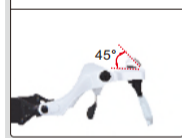

## 眼鏡式放大鏡

視頻

- 樹脂鏡片
- 可更換鏡片
- 使用3節7號電池

鏡片支架角度可調節

鏡片及LED燈角度可調節

鏡片焦距可調節

45°

可更換鏡片

頭帶(標配)

2個LED

型號	透鏡數量	放大倍率
7523-3D5	5個	1X
		1.5X
		2X
		2.5X
		3.5X