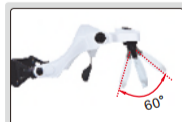

## 眼鏡式放大鏡

視頻

- 樹脂鏡片
- 可更換鏡片
- 使用3節7號電池

鏡片支架角度可調節

鏡片及LED燈角度可調節

鏡片焦距可調節

45°

可更換鏡片

頭帶(標配)

2個LED

型號	透鏡數量	放大倍率
7523-3D5	5個	1X
		1.5X
		2X
		2.5X
		3.5X