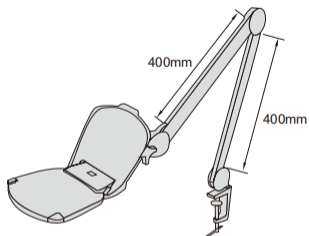

臺式照明放大鏡

技術參數

型號	7520-320D	7521-3D
放大倍率	雙倍率1.75X/6X	1.75X
屈光度	3D/20D	3D
透鏡尺寸	160×127mm	Ø126mm
照明	功率: 6W, 照度: 550lm	
電源	AC110V, 60Hz, 1Ø	

- LED照明, 使用壽命20000小時
- 樹脂鏡片