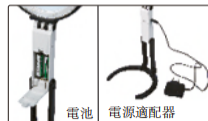

三用照明放大鏡

- 塑料鏡片
- 使用2節5號電池或電源適配器 (110~240V, 50~60Hz)供電

型號	放大倍率	透鏡直徑(ØD/Ød)
7512-1	2X/4X	Ø120mm/Ø28mm