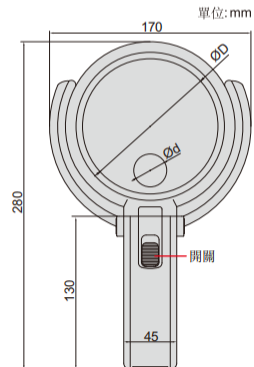

三用照明放大鏡

- 塑料鏡片
- 使用2節5號電池或電源適配器 (110~240V, 50~60Hz)供電

型號	放大倍率	透鏡直徑(ØD/Ød)
7512-1	2X/4X	Ø120mm/Ø28mm