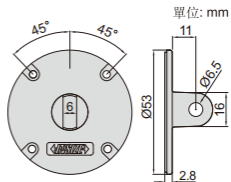

## 量表帶耳后蓋

7330-L2

7330-L2和7330-L10

型號	適用的表
7330-L1	2311
7330-L2	2308 2309 (除2309-30, 2309-30F外) 2313 2314 2324 2316
7330-L5	2103 2104 2108 2109 2112 2113 2115
7330-L10	2310