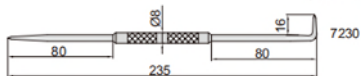

# 劃針

7230

7231

7232

筆夾

- 7230、7231表面鍍鎳，  
7232表面鍍鋅

單位: mm

7230