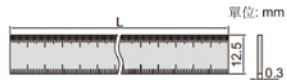

粘性尺帶

- 帶強力背膠
- 鋼尺帶, 啞光塗層, 增加耐磨性

7139-50

型號	測定範圍(L)	解析度	精度	刻綫分布類型
7139-50	50-0-50cm	1mm	±0.2mm	中分讀數
7139-100	0-100cm	1mm	±0.4mm	正向讀數