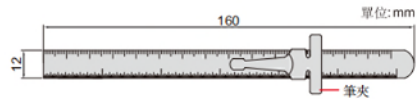

筆夾鋼直尺

- 帶有筆夾，筆夾可插在口袋中，也可作為深度計附件使用
- 背部有公英制換算表
- 不銹鋼製造

7119-150

| 型號 | 測定範圍 | 解析度 | 精度 |
|----------|----------|------------|---------|
| 7119-150 | 150mm/6" | 1mm, 1/64" | ±0.30mm |