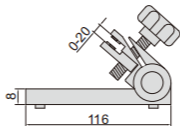

測微器固定座

6300

單位: mm

型號

6300

- 適用於100mm及以下的
外徑測微器