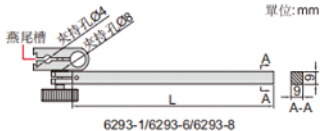

杠杆式量表夾具

6293-1

6293-2

型號	主杆截面	主杆長度(L)
6293-1	9x9mm	100mm
6293-6	9x9mm	50mm
6293-8*	9x9mm	200mm
6293-2	Ø8mm	115mm

* 僅適用於杠杆式百分量表