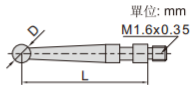

杠杆式量表測針

6284-3

型號	適用的杠杆式量表	測頭材質	L	D
6284-1	2380-08 2381-08 2398-08 2399-08	鋼	13.5mm	SØ1mm
6284-3		硬質合金	13.5mm	SØ2mm
6284-4		紅寶石	13.5mm	SØ2mm
6284-8		硬質合金	13.5mm	SØ3mm
6284-21	2380-02, 2381-02	鋼	12.5mm	SØ1mm
6284-22	2381-021	硬質合金	12.5mm	SØ2mm