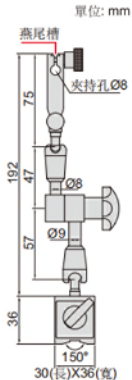

袖珍磁性座

注意: 只適用於
杠杆式量表

- 適用於杠杆式量表

6224-40

型號	磁力	夾持孔徑	備注
6224-40	40kgf	Ø8mm	帶微調和燕尾槽