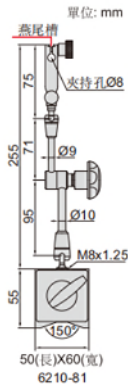

萬向磁性座

暢銷
產品

- 適用於針盤式量表、數位式量表和杠杆式量表

6210-81

6210-80

6210-100

型號	磁力	夾持孔徑	備注
6210-81	80kgf	Ø8mm	帶微調和燕尾槽
6210-80	80kgf	Ø8mm	帶微調和燕尾槽
6210-100	100kgf	Ø8mm	帶微調和燕尾槽