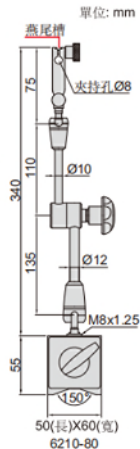

萬向磁性座

暢銷
產品

- 適用於針盤式量表、數位式量表和杠杆式量表

6210-81

6210-80

6210-100

型號	磁力	夾持孔徑	備注
6210-81	80kgf	Ø8mm	帶微調和燕尾槽
6210-80	80kgf	Ø8mm	帶微調和燕尾槽
6210-100	100kgf	Ø8mm	帶微調和燕尾槽