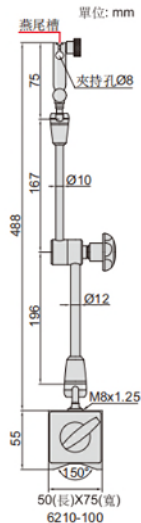

萬向磁性座

暢銷
產品

- 適用於針盤式量表、數位式量表和杠杆式量表

6210-81

6210-80

6210-100

型號	磁力	夾持孔徑	備注
6210-81	80kgf	Ø8mm	帶微調和燕尾槽
6210-80	80kgf	Ø8mm	帶微調和燕尾槽
6210-100	100kgf	Ø8mm	帶微調和燕尾槽