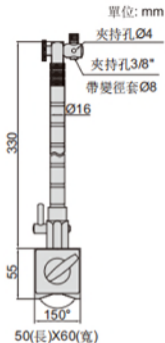

## 蛇形磁性座

注意: 只適用於  
杠杆式量表

- 適用於杠杆式量表

6207-80A

型號	磁力	夾持孔徑
6207-80A	80kgf	$\varnothing 8\text{mm}$ , $\varnothing 4\text{mm}$ , $3/8''$