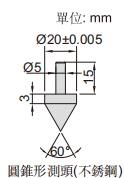

# 數位大卡尺附件(帶側向測頭)

6146-500B

- 適用於0-500mm和0-600mm的數位卡尺(下爪厚度小於5.6mm)

型號

6146-500B