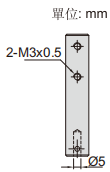

# 數位大卡尺附件(帶側向測頭)

6146-500B

- 適用於0-500mm和0-600mm的數位卡尺(下爪厚度小於5.6mm)

型號

6146-500B