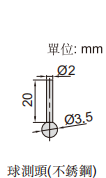

# 數位大卡尺附件(帶側向測頭)

6146-500B

- 適用於0-500mm和0-600mm的數位卡尺(下爪厚度小於5.6mm)

型號

6146-500B