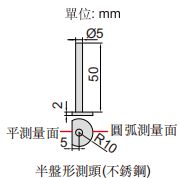

# 數位大卡尺附件(帶側向測頭)

6146-500B

- 適用於0-500mm和0-600mm的數位卡尺(下爪厚度小於5.6mm)

型號

6146-500B