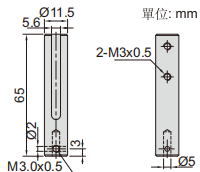

# 數位大卡尺附件(帶側向測頭)

6146-500B

- 適用於0-500mm和0-600mm的數位卡尺(下爪厚度小於5.6mm)

型號

6146-500B