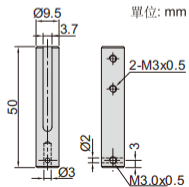

數位卡尺附件

6144

- 適用於0-150mm和0-200mm的數位卡尺(下爪厚度小於3.7mm)

型號

6144