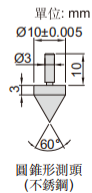

數位卡尺附件

6144

- 適用於0-150mm和0-200mm的數位卡尺(下爪厚度小於3.7mm)

型號

6144