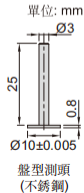

數位卡尺附件

6144

- 適用於0-150mm和0-200mm的數位卡尺(下爪厚度小於3.7mm)

型號

6144