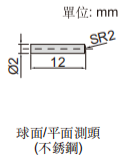

數位卡尺附件

6144

- 適用於0-150mm和0-200mm的數位卡尺(下爪厚度小於3.7mm)

型號

6144