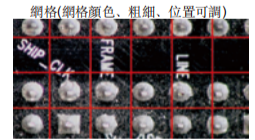

微型數碼顯微鏡(經濟型)

拍照和錄像 內置鋰電池

8G內存卡及讀卡器(標配)

紅外遙控器(標配)

十字綫

網格(網格顏色、粗細、位置可調)

技術參數

型號	5311-M710
屏幕解析度	1024×600
圖像傳感器	1/3" CMOS
傳感器解析度	1280×960
像元尺寸	2μm×2μm
幀速率	60fps/30fps
放大倍率	1X~16X
白平衡	自動/手動(RGB十級可調)/一鍵白平衡
曝光控制	AE鎖定/曝光補償(十級可調)
圖像控制	對比度/飽和度/清晰度十級調節
存儲	內存卡(最大支持64G)
輸出接口	HDMI
電源	內置可充電鋰電池/AC110V, 60Hz, 1Ø
尺寸(長×寬×高)	174×200×350mm
重量	1.5kg

標準配置

主機	1個
USB數據綫	1個
HDMI綫	1個
紅外遙控器	1個
8G內存卡及讀卡器	1個
塑料校準尺	1個
電源適配器	1個

■ 圖像凍結(同屏對比):

電腦軟件(標配)

- 語言: 中文簡體, 英語
- 操作系統: Windows 7/8/8.1/10(64位)
- 端口: 標準USB2.0端口或以上
- 測量精度: 0.02mm