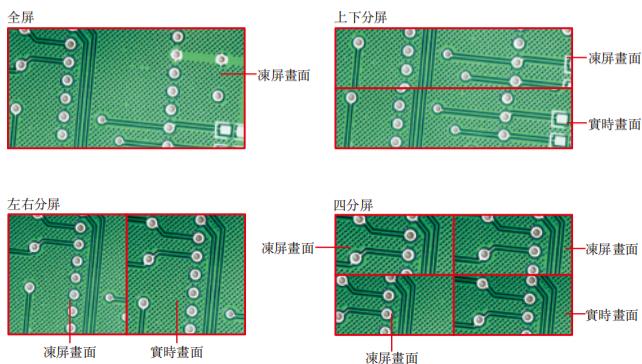

微型數碼顯微鏡(經濟型)

拍照和錄像 內置鋰電池

8G內存卡及讀卡器(標配)

紅外遙控器(標配)

十字綫

網格(網格顏色、粗細、位置可調)

技術參數

型號	5311-M710
屏幕解析度	1024×600
圖像傳感器	1/3" CMOS
傳感器解析度	1280×960
像元尺寸	2μm×2μm
幀速率	60fps/30fps
放大倍率	1X~16X
白平衡	自動/手動(RGB十級可調)/一鍵白平衡
曝光控制	AE鎖定/曝光補償(十級可調)
圖像控制	對比度/飽和度/清晰度十級調節
存儲	內存卡(最大支持64G)
輸出接口	HDMI
電源	內置可充電鋰電池/AC110V, 60Hz, 1Ø
尺寸(長×寬×高)	174×200×350mm
重量	1.5kg

標準配置

主機	1個
USB數據綫	1個
HDMI綫	1個
紅外遙控器	1個
8G內存卡及讀卡器	1個
塑料校準尺	1個
電源適配器	1個

■ 圖像凍結(同屏對比):

電腦軟件(標配)

- 語言: 中文簡體, 英語
- 操作系統: Windows 7/8/8.1/10(64位)
- 端口: 標準USB2.0端口或以上
- 測量精度: 0.02mm