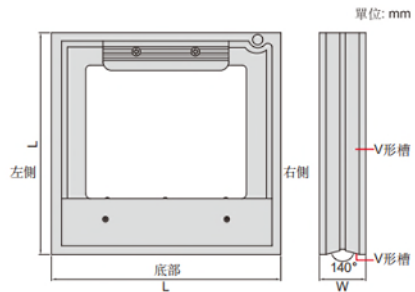

## 框式水平儀

4902-200

- 底部和左側有V形槽, 適合在圓柱上使用(圓柱直徑15~68mm)
- 帶縱向水泡

型號	型號	尺寸(L×L)	W
灵敏度0.02mm/m(=0.001°)	灵敏度0.05mm/m(=0.0029°)		
4902-150	4902-C150	150×150mm	40mm
4902-200	4902-C200	200×200mm	40mm
4902-300	4902-C300	300×300mm	45mm