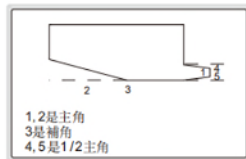

角度規套裝

- 每片可檢測主角, 1/2主角和補角
- 中碳鋼

4807

A型

B型

主角	1/2 主角	補角	類型
5°	2°30'	175°	A
10°	5°	170°	A
15°	7°30'	165°	A
20°	10°	160°	B
25°	12°30'	155°	B
30°	15°	150°	B
35°	17°30'	145°	B
40°	20°	140°	B
45°	22°30'	135°	B
50°	25°	130°	B
55°	27°30'	125°	B
60°	30°	120°	B
65°	32°30'	115°	B
70°	35°	110°	B
75°	37°30'	105°	B
80°	40°	100°	B
85°	42°30'	95°	B
90°	45°	90°	B

型號	尺片數量	精度
4807	18	±10'