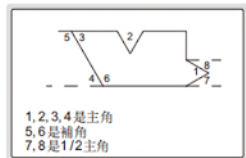

角度規套裝

- 每片可檢測主角, 1/2主角和補角
- 中碳鋼

4807

A型

B型

主角	1/2 主角	補角	類型
5°	2°30'	175°	A
10°	5°	170°	A
15°	7°30'	165°	A
20°	10°	160°	B
25°	12°30'	155°	B
30°	15°	150°	B
35°	17°30'	145°	B
40°	20°	140°	B
45°	22°30'	135°	B
50°	25°	130°	B
55°	27°30'	125°	B
60°	30°	120°	B
65°	32°30'	115°	B
70°	35°	110°	B
75°	37°30'	105°	B
80°	40°	100°	B
85°	42°30'	95°	B
90°	45°	90°	B

型號	尺片數量	精度
4807	18	±10'