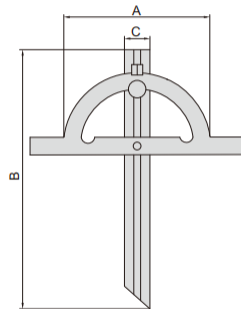

可調分度尺

- 碳鋼鍍鉻尺身
- 刻度面鍍暗鉻
- 帶鎖緊螺釘
- 尺板可移動

4797-100

型號	尺寸(A×B)	測定範圍	解析度	精度	C
4797-100	100×150mm	10-170°	1°	±0.3°	18mm
4797-150	150×300mm	10-170°	1°	±0.3°	22mm
4797-200	200×400mm	10-170°	1°	±0.3°	24mm
4797-250	250×500mm	10-170°	1°	±0.3°	28mm
4797-300	300×600mm	10-170°	1°	±0.3°	32mm