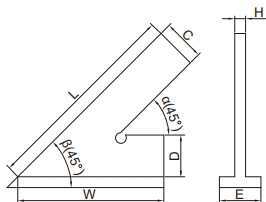

45°帶座角尺

4747-150

- 不銹鋼尺, 身淬火

(mm)

型號	尺寸(L×W)	垂直度		C	D	H	E
		內角(α)	外角(β)				
4747-150	150×100mm	32 μ m	36 μ m	20	20	5	20
4747-200	200×130mm	36 μ m	41 μ m	25	25	5	25