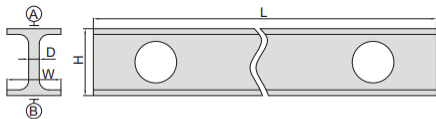

鋁鎂合金平尺

重量輕

4180-1500

- 鋁鎂合金材料, 重量輕, 不易變形, 耐腐蝕

(mm)

型號	長度(L)	A和B的平面度	A對B的平行度	H	W	D	重量
4180-500	500mm	3 μ m	4 μ m	60	30	5	1kg
4180-1000	1000mm	5 μ m	8 μ m	60	30	5	1.5kg
4180-1500	1500mm	15 μ m	22 μ m	100	40	7	4.5kg
4180-2000	2000mm	18 μ m	27 μ m	100	40	7	6kg
4180-2500	2500mm	22 μ m	33 μ m	100	40	7	7.5kg
4180-3000	3000mm	48 μ m	72 μ m	150	80	8	21kg