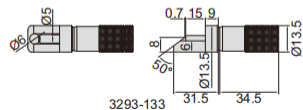

罐頭接縫外徑測微器

- 用于測量罐頭接縫的寬度、高度和深度
- 解析度: 0.01mm

型號	測定範圍	精度
3293-131	0-13mm	4 μ m
3293-132	0-13mm	4 μ m
3293-133	0-13mm	4 μ m

3293-131

3293-132

3293-133

3293-131

3293-132