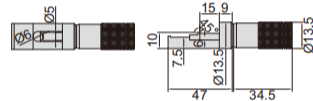

罐頭接縫外徑測微器

- 用于測量罐頭接縫的寬度、高度和深度
- 解析度: 0.01mm

型號	測定範圍	精度
3293-131	0-13mm	4 μ m
3293-132	0-13mm	4 μ m
3293-133	0-13mm	4 μ m

3293-131

3293-132

3293-133

3293-131

3293-132