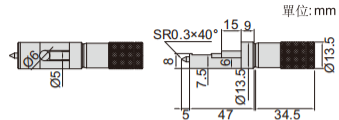

罐頭接縫外徑測微器

- 用于測量罐頭接縫的寬度、高度和深度
- 解析度: 0.01mm

型號	測定範圍	精度
3293-131	0-13mm	4 μ m
3293-132	0-13mm	4 μ m
3293-133	0-13mm	4 μ m

3293-131

3293-132

3293-133

3293-131

3293-132