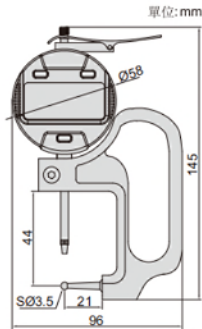

數位管壁厚度計

數據
傳輸

- 按鍵: 開/關, 置零, 設置初始值, 測量方向轉換, 公/英制轉換, 相對/絕對測量轉換
- 重啓后仍保留預先設置的初始值
- CR2032電池, 自動關機(關機時間可調)
- 數據傳輸
- 可選附件: 數據傳輸綫(型號7315-50M需選配接收部, 7302-50M)

2876-10

型號	測定範圍	解析度	精度
2876-10	0-10mm/0-4"	0.01mm/0.0005"	±0.02mm