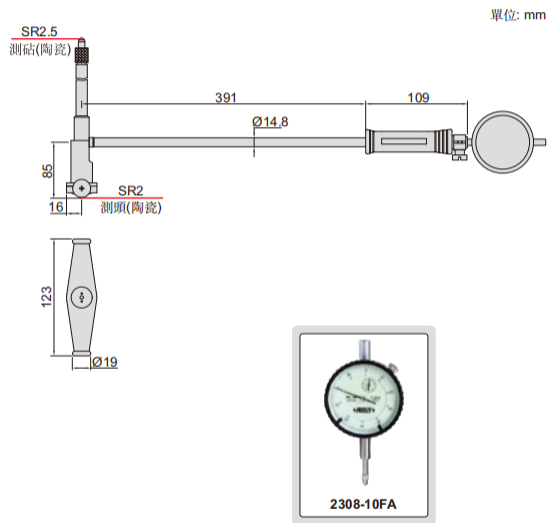

# 大量程百分缸徑規(帶表)

注意: 千分表  
不適用

2828-800A

型號	測定範圍	表頭	精度	重複精度
2828-800A	400-800mm	針盤式量表, 型號2308-10FA, 測定範圍10mm, 解析度0.01mm	±0.025mm	0.003mm