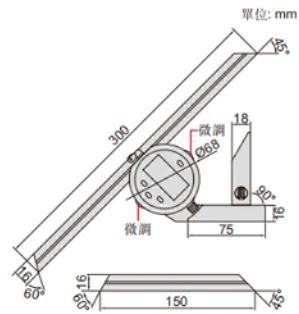

## 數位萬能分度尺(基礎型)

暢銷  
產品

數據  
傳輸

絕對零位

- 絕對零位, 更換電池后不需要重新置零
- 按鍵功能: 數字翻轉, 選擇0-90°, 0-180°或0-360°顯示, 選擇°或'顯示, 數據保持, 補角測量, 開/關機, 置零
- CR2032電池, 自動關機
- 不銹鋼尺身
- 選配90°角尺, 用于角度尺的校對
- 可選附件: 數據連接線(型號7315-2771需選配接收部, 7302-50M), 高度計夾持塊(型號2372-CLAMP), 適用於1156, 1150-300, 1351, 1250和1151系列高度計

90°角尺(用于角度尺的校對, 選配)

型號  
2771-S90

型號	測定範圍	解析度	精度
2771-360	0-360°	1'/0.01°	±5'