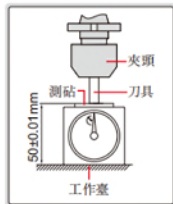

對刀器

2397-502A

- 磁性底座

型號	高度(H)	解析度	精度	測力
2397-502A	50mm	0.01mm	±0.01mm	9N(在50mm處)