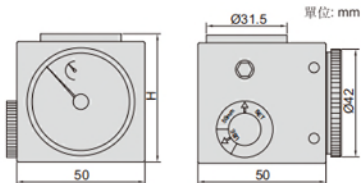

對刀器

2397-502A

- 磁性底座

型號	高度(H)	解析度	精度	測力
2397-502A	50mm	0.01mm	±0.01mm	9N(在50mm處)