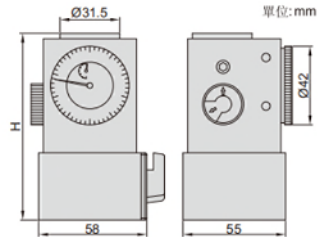

## 對刀器

- 磁性底座帶開關

2394-100A

| 型號        | 高度(H) | 解析度    | 精度                   | 測力          |
|-----------|-------|--------|----------------------|-------------|
| 2394-100A | 100mm | 0.01mm | $\pm 0.01 \text{mm}$ | 9N(在100mm處) |