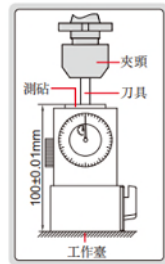

## 對刀器

- 磁性底座帶開關

2394-100A

| 型號        | 高度(H) | 解析度    | 精度                   | 測力          |
|-----------|-------|--------|----------------------|-------------|
| 2394-100A | 100mm | 0.01mm | $\pm 0.01 \text{mm}$ | 9N(在100mm處) |