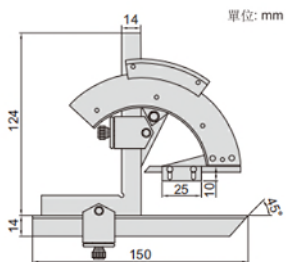

# 萬能分度尺

2374-320

- 不銹鋼尺身
- 刻度面鍍暗銘

型號	測定範圍	解析度	精度
2374-320	0-320°	2'	±2'