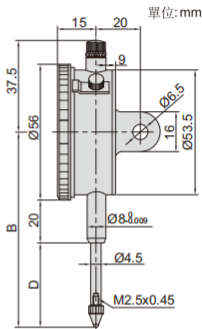

大量程針盤式量表

2310-30A

- 表盤讀數: 0-100
- 一圈行程: 1mm
- 解析度: 0.01mm
- 帶公差指示器和表圈鎖緊螺釘
- 可選附件: 后蓋, 測頭

(mm)

型號	測定範圍	全程精度	回程精度	備注	B	D
2310-20FA*	20mm	25µm	5µm	平后蓋	83	35
2310-30FA*	30mm	35µm	7µm	平后蓋	88	40
2310-20A*	20mm	25µm	5µm	帶耳后蓋	83	35
2310-30A*	30mm	35µm	7µm	帶耳后蓋	88	40