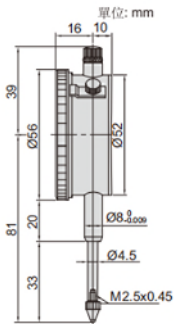

大量程針盤式量表(基礎型)

暢銷
產品

檢驗證書

2302-25F

紙盒包裝

- 解析度: 0.01mm
- 表盤讀數: 0-100
- 帶公差指示器和表圈鎖緊螺釘
- 紙盒包裝
- 可選附件: 后蓋, 測頭

| 型號 | 測定範圍 | 全程精度 | 回程精度 | 一圈行程 | 備注 |
|------------|------|------------|-----------|------|-----|
| 2302-25F * | 25mm | 35 μ m | 7 μ m | 1mm | 平后蓋 |