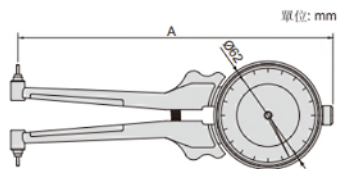

可換測頭帶表內徑規

2223-35測頭(標配)

2223-62測頭(標配)

2223-153測頭(標配)

型號	測定範圍	表頭量程	解析度	精度	A	L	備注
2223-35	20-35mm	2mm	0.01mm	±0.02mm	164mm	<70mm	包含7對測頭
2223-62	30-62mm	2mm	0.01mm	±0.02mm	170mm	<75mm	包含5對測頭
2223-153	55-153mm	2mm	0.01mm	±0.02mm	179mm	<90mm	包含6對測頭