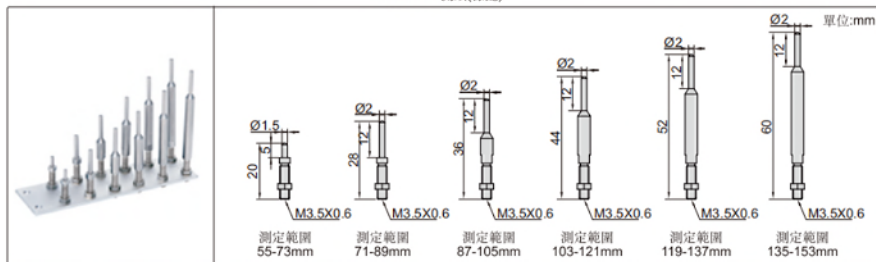

可換測頭帶表內徑規

2223-35測頭(標配)

2223-62測頭(標配)

2223-153測頭(標配)

型號	測定範圍	表頭量程	解析度	精度	A	L	備注
2223-35	20-35mm	2mm	0.01mm	±0.02mm	164mm	<70mm	包含7對測頭
2223-62	30-62mm	2mm	0.01mm	±0.02mm	170mm	<75mm	包含5對測頭
2223-153	55-153mm	2mm	0.01mm	±0.02mm	179mm	<90mm	包含6對測頭