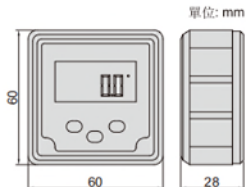

內置藍牙數位水平儀/坡度儀

讀數自動翻轉

磁性底面

絕對零位

帶背光

使用溫度: -5°C~50°C

2198-2

- 可用作水平儀和坡度儀, 可測量非連續工作面的夾角
- 鋁合金框架, 磁性底面
- 底面朝上時讀數自動翻轉
- 使用時背光自動啟動, 停止使用后15秒內自動關閉
- 水平面永久保存在芯片中, 更換電池后不需重新置零
- 按鍵: 開/關, 置零, 相對/絕對測量轉換, 鎖定測量數據
- 內置藍牙, 傳輸距離15米(無遮擋、無電磁干擾條件下)
- 標配windows系統電腦軟件, 以及安卓、蘋果系統手機APP
- 一節7號電池, 5分鐘自動關機

型號	測定範圍	解析度	精度
2198-2	4×90°	0.1°(=1.745mm/m)	0°和90°時±0.1°; 其它角度±0.2°