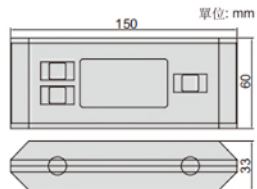

0°和90°時蜂鳴器報警

使用溫度: -5°C~50°C

IP54  
防塵防水

背光

視頻

型號	測定範圍	解析度	精度
2179-360	0~360°(90°×4)	0.05°(=0.873mm/m)	0°和90°時±0.1°; 其它角度±0.2°