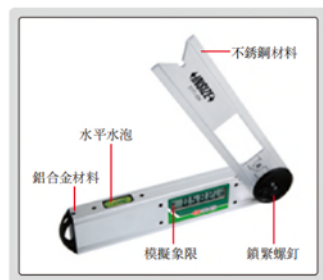

數位分度尺

2171-250

- 按鍵：開/關，數據保持，置零，相對/絕對測量轉換
- 把鎖緊螺釘固定在4個不同孔位，可測量不同的，範圍： $0^{\circ}\sim 225^{\circ}$ ， $-225^{\circ}\sim 0^{\circ}$ ， $-45^{\circ}\sim 180^{\circ}$ ， $-180^{\circ}\sim 45^{\circ}$
- 取下鎖緊螺釘可測量 360°
- 帶水平水泡
- CR2032電池，自動關機

型號	尺寸(L)	測定範圍	解析度	精度
2171-250	250mm	$0\sim 360^{\circ}$	0.05°	$\pm 0.15^{\circ}$