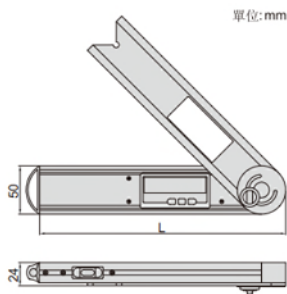

數位分度尺

2171-250

- 按鍵：開/關，數據保持，置零，相對/絕對測量轉換
- 把鎖緊螺釘固定在4個不同孔位，可測量不同的，範圍： $0^{\circ}\sim 225^{\circ}$ ， $-225^{\circ}\sim 0^{\circ}$ ， $-45^{\circ}\sim 180^{\circ}$ ， $-180^{\circ}\sim 45^{\circ}$
- 取下鎖緊螺釘可測量 360°
- 帶水平水泡
- CR2032電池，自動關機

型號	尺寸(L)	測定範圍	解析度	精度
2171-250	250mm	$0\sim 360^{\circ}$	0.05°	$\pm 0.15^{\circ}$