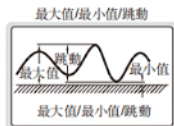

大量程數位式量表

數據
傳輸

- 按鍵：開/關，置零，公/英制轉換，設置初始值，設置公差，測量方向轉換，最大值/最小值/跳動，相對/絕對測量轉換
- 重啓后仍保留預先設置的初始值和公差值
- CR2032電池，自動關機
- 最大測量力：3.2N
- 數據傳輸
- 可選附件：數據連接線(型號7315-50M需選配接收部，7302-40M, 7305-40M)，后蓋，測頭

解析度：0.01mm/0.0005"

型號	測定範圍	全程精度	回程精度	備注
2117-100	100mm/4"	30 μ m	10 μ m	帶耳后蓋

解析度：0.001mm/0.00005"

型號	測定範圍	全程精度	回程精度	備注
2117-1001	100mm/4"	9 μ m	3 μ m	帶耳后蓋

2117-100

2117-100
2117-1001