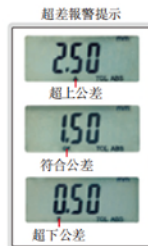

大量程數位式量表

數據
傳輸

- 按鍵：開/關，置零，公/英制轉換，設置初始值，設置公差，測量方向轉換，最大值/最小值/跳動，相對/絕對測量轉換
- 重啓后仍保留預先設置的初始值和公差值
- CR2032電池，自動關機
- 最大測量力：3.2N
- 數據傳輸
- 可選附件：數據連接線(型號7315-50M需選配接收部，7302-40M, 7305-40M)，后蓋，測頭

解析度：0.01mm/0.0005"

型號	測定範圍	全程精度	回程精度	備注
2117-100	100mm/4"	30 μ m	10 μ m	帶耳后蓋

解析度：0.001mm/0.00005"

型號	測定範圍	全程精度	回程精度	備注
2117-1001	100mm/4"	9 μ m	3 μ m	帶耳后蓋

2117-100

2117-100
2117-1001