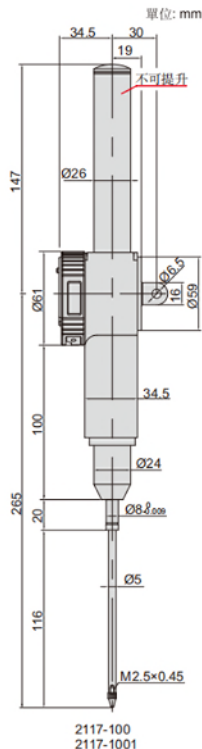

大量程數位式量表

數據
傳輸

- 按鍵：開/關，置零，公/英制轉換，設置初始值，設置公差，測量方向轉換，最大值/最小值/跳動，相對/絕對測量轉換
- 重啓后仍保留預先設置的初始值和公差值
- CR2032電池，自動關機
- 最大測量力：3.2N
- 數據傳輸
- 可選附件：數據連接線(型號7315-50M需選配接收部，7302-40M, 7305-40M)，后蓋，測頭

解析度：0.01mm/0.0005"

型號	測定範圍	全程精度	回程精度	備注
2117-100	100mm/4"	30 μ m	10 μ m	帶耳后蓋

解析度：0.001mm/0.00005"

型號	測定範圍	全程精度	回程精度	備注
2117-1001	100mm/4"	9 μ m	3 μ m	帶耳后蓋

2117-100

2117-100
2117-1001