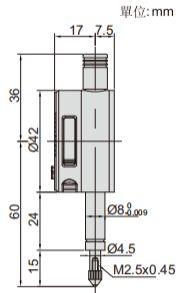

小型數位式量表

- 按鍵功能:
 - in/mm: 短按公/英制轉換, 長按切換測量方向,
 - ABS: 短按相對/絕對測量轉換, 長按初始值設定,
 - 0/OFF: 關機狀態短按開機, 開機狀態短按置零, 長按關機
- 重啓后仍保留預先設置的初始值
- CR1632電池, 自動關機
- 數據傳輸
- 可選附件: 數據連接綫(型號**7315-50M**需選配接收部, **7302-40M**, **7305-40M**), 測頭

型號	測定範圍	解析度	全程精度	回程精度	備注
2114-5F*	5mm/0.2"	0.01mm/0.0005"	20 μ m	10 μ m	平后蓋

*帶生產廠檢驗證書

2114-5F

數據
傳輸