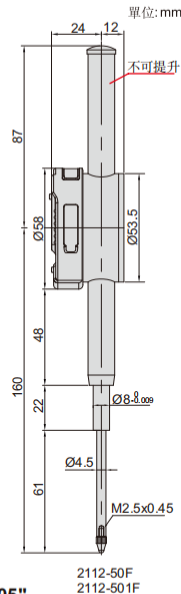

數位式量表(標準型)

數據
傳輸

暢銷
產品

- 按鍵: 開/關, 置零, 設置初始值, 測量方向轉換, 公/英制轉換, 相對/絕對測量轉換
- 可切換高/低頻測量模式, 高頻模式適用於測杆高速移動, 功耗大, 低頻模式功耗小
- 重啓后仍保留預先設置的初始值
- CR2032電池, 自動關機(關機時間可調)
- 數據傳輸
- 可選附件: 數據連接線(型號7315-50M需選配接收部, 7302-40M, 7305-40M), 后蓋, 測頭

測杆提手(標配)

解析度: 0.001mm/0.00005"

型號	測定範圍	全程精度	回程精度	最大測量力	備注
2112-101F*	12.7mm/0.5"	5µm	2µm	1.5N	平后蓋
2112-251F*	25.4mm/1"	5µm	3µm	2.2N	平后蓋
2112-501F*	50.8mm/2"	6µm	3µm	2.5N	平后蓋

解析度: 0.01mm/0.0005"

型號	測定範圍	全程精度	回程精度	最大測量力	備注
2112-10F*	12.7mm/0.5"	20µm	10µm	1.5N	平后蓋
2112-25F*	25.4mm/1"	20µm	10µm	2.2N	平后蓋
2112-50F*	50.8mm/2"	30µm	10µm	2.5N	平后蓋
2112-10*	12.7mm/0.5"	20µm	10µm	1.5N	帶耳后蓋
2112-25*	25.4mm/1"	20µm	10µm	2.2N	帶耳后蓋
2112-50*	50.8mm/2"	30µm	10µm	2.5N	帶耳后蓋