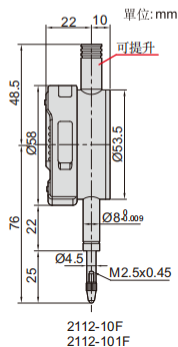

數位式量表(標準型)

數據
傳輸

暢銷
產品

- 按鍵: 開/關, 置零, 設置初始值, 測量方向轉換, 公/英制轉換, 相對/絕對測量轉換
- 可切換高/低頻測量模式, 高頻模式適用於測杆高速移動, 功耗大, 低頻模式功耗小
- 重啓后仍保留預先設置的初始值
- CR2032電池, 自動關機(關機時間可調)
- 數據傳輸
- 可選附件: 數據連接線(型號7315-50M需選配接收部, 7302-40M, 7305-40M), 后蓋, 測頭

測杆提手(標配)

解析度: 0.001mm/0.00005"

型號	測定範圍	全程精度	回程精度	最大測量力	備注
2112-101F*	12.7mm/0.5"	5µm	2µm	1.5N	平后蓋
2112-251F*	25.4mm/1"	5µm	3µm	2.2N	平后蓋
2112-501F*	50.8mm/2"	6µm	3µm	2.5N	平后蓋

解析度: 0.01mm/0.0005"

型號	測定範圍	全程精度	回程精度	最大測量力	備注
2112-10F*	12.7mm/0.5"	20µm	10µm	1.5N	平后蓋
2112-25F*	25.4mm/1"	20µm	10µm	2.2N	平后蓋
2112-50F*	50.8mm/2"	30µm	10µm	2.5N	平后蓋
2112-10*	12.7mm/0.5"	20µm	10µm	1.5N	帶耳后蓋
2112-25*	25.4mm/1"	20µm	10µm	2.2N	帶耳后蓋
2112-50*	50.8mm/2"	30µm	10µm	2.5N	帶耳后蓋