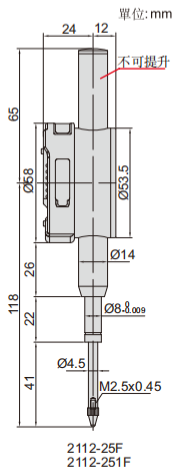

數位式量表(標準型)

數據
傳輸

暢銷
產品

- 按鍵: 開/關, 置零, 設置初始值, 測量方向轉換, 公/英制轉換, 相對/絕對測量轉換
- 可切換高/低頻測量模式, 高頻模式適用於測杆高速移動, 功耗大, 低頻模式功耗小
- 重啓后仍保留預先設置的初始值
- CR2032電池, 自動關機(關機時間可調)
- 數據傳輸
- 可選附件: 數據連接線(型號7315-50M需選配接收部, 7302-40M, 7305-40M), 后蓋, 測頭

測杆提手(標配)

解析度: 0.001mm/0.00005"

型號	測定範圍	全程精度	回程精度	最大測量力	備注
2112-101F*	12.7mm/0.5"	5µm	2µm	1.5N	平后蓋
2112-251F*	25.4mm/1"	5µm	3µm	2.2N	平后蓋
2112-501F*	50.8mm/2"	6µm	3µm	2.5N	平后蓋

解析度: 0.01mm/0.0005"

型號	測定範圍	全程精度	回程精度	最大測量力	備注
2112-10F*	12.7mm/0.5"	20µm	10µm	1.5N	平后蓋
2112-25F*	25.4mm/1"	20µm	10µm	2.2N	平后蓋
2112-50F*	50.8mm/2"	30µm	10µm	2.5N	平后蓋
2112-10*	12.7mm/0.5"	20µm	10µm	1.5N	帶耳后蓋
2112-25*	25.4mm/1"	20µm	10µm	2.2N	帶耳后蓋
2112-50*	50.8mm/2"	30µm	10µm	2.5N	帶耳后蓋