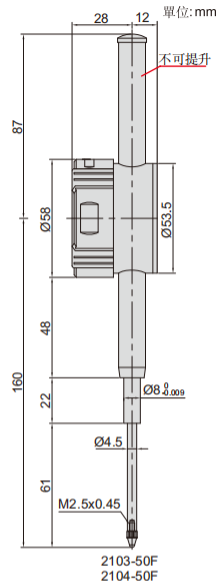

數位式量表(多功能)

數據
傳輸

2103-10F

2103-25F

2103-50F

- 模擬指針顯示
- 顯示屏可旋轉320°
- 按鍵功能: 設置公差并顯示Go/No-Go, 設置初始值, 測量方向轉換, 最大值/最小值/跳動, 公/英制轉換, 相對/絕對測量轉換
- 重啓后仍保留預先設置的初始值和公差
- CR2032電池, 自動關機(關機時間可調)
- 數據傳輸
- 可選附件: 數據連接線(型號7315-50M需選配接收部, 7302-40M, 7305-40M), 后蓋, 測頭

解析度: 0.001mm/0.00005"

型號	測定範圍	全程精度	回程精度	最大測量力	備注
2103-10F*	12.7mm/0.5"	5µm	2µm	1.5N	平后蓋
2103-25F*	25.4mm/1"	5µm	3µm	2.2N	平后蓋
2103-50F*	50.8mm/2"	6µm	3µm	2.5N	平后蓋

解析度: 0.01mm/0.0005"

型號	測定範圍	全程精度	回程精度	最大測量力	備注
2104-10F*	12.7mm/0.5"	20µm	10µm	1.5N	平后蓋
2104-25F*	25.4mm/1"	20µm	10µm	2.2N	平后蓋
2104-50F*	50.8mm/2"	30µm	10µm	2.5N	平后蓋