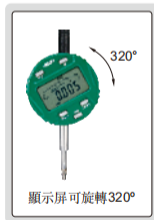

數位式量表(多功能)

數據
傳輸

2103-10F

2103-25F

2103-50F

- 模擬指針顯示
- 顯示屏可旋轉320°
- 按鍵功能: 設置公差并顯示Go/No-Go, 設置初始值, 測量方向轉換, 最大值/最小值/跳動, 公/英制轉換, 相對/絕對測量轉換
- 重啓后仍保留預先設置的初始值和公差
- CR2032電池, 自動關機(關機時間可調)
- 數據傳輸
- 可選附件: 數據連接線(型號7315-50M需選配接收部, 7302-40M, 7305-40M), 后蓋, 測頭

解析度: 0.001mm/0.00005"

型號	測定範圍	全程精度	回程精度	最大測量力	備注
2103-10F*	12.7mm/0.5"	5µm	2µm	1.5N	平后蓋
2103-25F*	25.4mm/1"	5µm	3µm	2.2N	平后蓋
2103-50F*	50.8mm/2"	6µm	3µm	2.5N	平后蓋

解析度: 0.01mm/0.0005"

型號	測定範圍	全程精度	回程精度	最大測量力	備注
2104-10F*	12.7mm/0.5"	20µm	10µm	1.5N	平后蓋
2104-25F*	25.4mm/1"	20µm	10µm	2.2N	平后蓋
2104-50F*	50.8mm/2"	30µm	10µm	2.5N	平后蓋