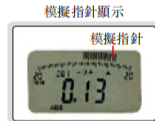

數位式量表(多功能)

數據
傳輸

2103-10F

2103-25F

2103-50F

- 模擬指針顯示
- 顯示屏可旋轉320°
- 按鍵功能: 設置公差并顯示Go/No-Go, 設置初始值, 測量方向轉換, 最大值/最小值/跳動, 公/英制轉換, 相對/絕對測量轉換
- 重啓后仍保留預先設置的初始值和公差
- CR2032電池, 自動關機(關機時間可調)
- 數據傳輸
- 可選附件: 數據連接線(型號7315-50M需選配接收部, 7302-40M, 7305-40M), 后蓋, 測頭

解析度: 0.001mm/0.00005"

型號	測定範圍	全程精度	回程精度	最大測量力	備注
2103-10F*	12.7mm/0.5"	5µm	2µm	1.5N	平后蓋
2103-25F*	25.4mm/1"	5µm	3µm	2.2N	平后蓋
2103-50F*	50.8mm/2"	6µm	3µm	2.5N	平后蓋

解析度: 0.01mm/0.0005"

型號	測定範圍	全程精度	回程精度	最大測量力	備注
2104-10F*	12.7mm/0.5"	20µm	10µm	1.5N	平后蓋
2104-25F*	25.4mm/1"	20µm	10µm	2.2N	平后蓋
2104-50F*	50.8mm/2"	30µm	10µm	2.5N	平后蓋