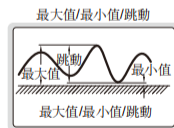

數位式量表(多功能)

數據
傳輸

2103-10F

2103-25F

2103-50F

- 模擬指針顯示
- 顯示屏可旋轉320°
- 按鍵功能: 設置公差并顯示Go/No-Go, 設置初始值, 測量方向轉換, 最大值/最小值/跳動, 公/英制轉換, 相對/絕對測量轉換
- 重啓后仍保留預先設置的初始值和公差
- CR2032電池, 自動關機(關機時間可調)
- 數據傳輸
- 可選附件: 數據連接線(型號7315-50M需選配接收部, 7302-40M, 7305-40M), 后蓋, 測頭

解析度: 0.001mm/0.00005"

型號	測定範圍	全程精度	回程精度	最大測量力	備注
2103-10F*	12.7mm/0.5"	5µm	2µm	1.5N	平后蓋
2103-25F*	25.4mm/1"	5µm	3µm	2.2N	平后蓋
2103-50F*	50.8mm/2"	6µm	3µm	2.5N	平后蓋

解析度: 0.01mm/0.0005"

型號	測定範圍	全程精度	回程精度	最大測量力	備注
2104-10F*	12.7mm/0.5"	20µm	10µm	1.5N	平后蓋
2104-25F*	25.4mm/1"	20µm	10µm	2.2N	平后蓋
2104-50F*	50.8mm/2"	30µm	10µm	2.5N	平后蓋