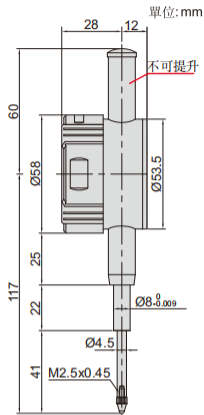

數位式量表(多功能)

數據
傳輸

2103-10F

2103-25F

2103-50F

- 模擬指針顯示
- 顯示屏可旋轉320°
- 按鍵功能: 設置公差并顯示Go/No-Go, 設置初始值, 測量方向轉換, 最大值/最小值/跳動, 公/英制轉換, 相對/絕對測量轉換
- 重啓后仍保留預先設置的初始值和公差
- CR2032電池, 自動關機(關機時間可調)
- 數據傳輸
- 可選附件: 數據連接線(型號7315-50M需選配接收部, 7302-40M, 7305-40M), 后蓋, 測頭

解析度: 0.001mm/0.00005"

型號	測定範圍	全程精度	回程精度	最大測量力	備注
2103-10F*	12.7mm/0.5"	5µm	2µm	1.5N	平后蓋
2103-25F*	25.4mm/1"	5µm	3µm	2.2N	平后蓋
2103-50F*	50.8mm/2"	6µm	3µm	2.5N	平后蓋

解析度: 0.01mm/0.0005"

型號	測定範圍	全程精度	回程精度	最大測量力	備注
2104-10F*	12.7mm/0.5"	20µm	10µm	1.5N	平后蓋
2104-25F*	25.4mm/1"	20µm	10µm	2.2N	平后蓋
2104-50F*	50.8mm/2"	30µm	10µm	2.5N	平后蓋