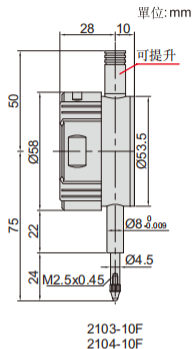

數位式量表(多功能)

數據
傳輸

2103-10F

2103-25F

2103-50F

- 模擬指針顯示
- 顯示屏可旋轉320°
- 按鍵功能: 設置公差并顯示Go/No-Go, 設置初始值, 測量方向轉換, 最大值/最小值/跳動, 公/英制轉換, 相對/絕對測量轉換
- 重啓后仍保留預先設置的初始值和公差
- CR2032電池, 自動關機(關機時間可調)
- 數據傳輸
- 可選附件: 數據連接線(型號7315-50M需選配接收部, 7302-40M, 7305-40M), 后蓋, 測頭

解析度: 0.001mm/0.00005"

型號	測定範圍	全程精度	回程精度	最大測量力	備注
2103-10F*	12.7mm/0.5"	5µm	2µm	1.5N	平后蓋
2103-25F*	25.4mm/1"	5µm	3µm	2.2N	平后蓋
2103-50F*	50.8mm/2"	6µm	3µm	2.5N	平后蓋

解析度: 0.01mm/0.0005"

型號	測定範圍	全程精度	回程精度	最大測量力	備注
2104-10F*	12.7mm/0.5"	20µm	10µm	1.5N	平后蓋
2104-25F*	25.4mm/1"	20µm	10µm	2.2N	平后蓋
2104-50F*	50.8mm/2"	30µm	10µm	2.5N	平后蓋