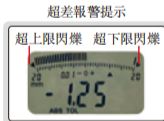

數位式量表(多功能)

數據
傳輸

2103-10F

2103-25F

2103-50F

- 模擬指針顯示
- 顯示屏可旋轉320°
- 按鍵功能: 設置公差并顯示Go/No-Go, 設置初始值, 測量方向轉換, 最大值/最小值/跳動, 公/英制轉換, 相對/絕對測量轉換
- 重啓后仍保留預先設置的初始值和公差
- CR2032電池, 自動關機(關機時間可調)
- 數據傳輸
- 可選附件: 數據連接線(型號7315-50M需選配接收部, 7302-40M, 7305-40M), 后蓋, 測頭

解析度: 0.001mm/0.00005"

型號	測定範圍	全程精度	回程精度	最大測量力	備注
2103-10F*	12.7mm/0.5"	5µm	2µm	1.5N	平后蓋
2103-25F*	25.4mm/1"	5µm	3µm	2.2N	平后蓋
2103-50F*	50.8mm/2"	6µm	3µm	2.5N	平后蓋

解析度: 0.01mm/0.0005"

型號	測定範圍	全程精度	回程精度	最大測量力	備注
2104-10F*	12.7mm/0.5"	20µm	10µm	1.5N	平后蓋
2104-25F*	25.4mm/1"	20µm	10µm	2.2N	平后蓋
2104-50F*	50.8mm/2"	30µm	10µm	2.5N	平后蓋