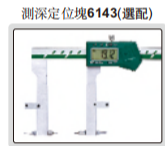

數位可換測頭卡尺

可選購
各種側頭

數據
傳輸

視頻

1530-300

- 不防水
- 配四對可換測頭
- 配外測對零塊(10mm塊規)
- 解析度: 0.01mm/0.0005"
- 按鍵: 開/關, 設置數值, 公/英制轉換, 數值預置(+, -)
- 自動關機, 拉動尺身開機
- CR2032電池
- 數據傳輸
- 不銹鋼尺身
- 可選附件: 量表測頭, 測深定位塊(型號**6143**)

預置按鍵

外測對零塊(標配)

測深定位塊**6143**(選配)

四對可換測頭(標配)

測量內凹槽和外凹槽

帶數據接口(數據綫型號**7315-21**需選配接收部, **7302-21**, 選配)

型號	測定範圍*	精度
1530-300	0-300mm/0-12"	±0.06mm

* 配不同測頭時, 測定範圍相應變動