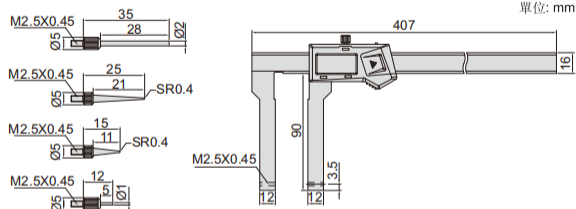

數位可換測頭卡尺

可選購
各種側頭

數據
傳輸

視頻

1530-300

- 不防水
- 配四對可換測頭
- 配外測對零塊(10mm塊規)
- 解析度: 0.01mm/0.0005"
- 按鍵: 開/關, 設置數值, 公/英制轉換, 數值預置(+, -)
- 自動關機, 拉動尺身開機
- CR2032電池
- 數據傳輸
- 不銹鋼尺身
- 可選附件: 量表測頭, 測深定位塊(型號**6143**)

預置按鍵

外測對零塊(標配)

測深定位塊**6143**(選配)

四對可換測頭(標配)

測量內凹槽和外凹槽

帶數據接口(數據綫型號**7315-21**需選配接收部, **7302-21**, 選配)

型號	測定範圍*	精度
1530-300	0-300mm/0-12"	±0.06mm

* 配不同測頭時, 測定範圍相應變動