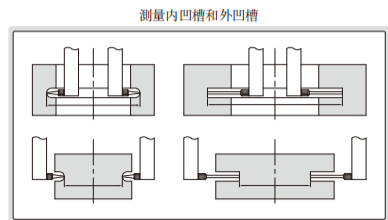

數位可換測頭卡尺

可選購
各種側頭

數據
傳輸

視頻

1530-300

- 不防水
- 配四對可換測頭
- 配外測對零塊(10mm塊規)
- 解析度: 0.01mm/0.0005"
- 按鍵: 開/關, 設置數值, 公/英制轉換, 數值預置(+, -)
- 自動關機, 拉動尺身開機
- CR2032電池
- 數據傳輸
- 不銹鋼尺身
- 可選附件: 量表測頭, 測深定位塊(型號**6143**)

預置按鍵

外測對零塊(標配)

測深定位塊**6143**(選配)

四對可換測頭(標配)

測量內凹槽和外凹槽

帶數據接口(數據綫型號**7315-21**需選配接收部, **7302-21**, 選配)

型號	測定範圍*	精度
1530-300	0-300mm/0-12"	±0.06mm

* 配不同測頭時, 測定範圍相應變動