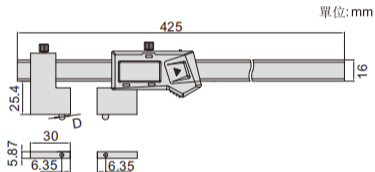

數位可換球測頭卡尺

球測頭選配

1528-3001

- 不防水
- 解析度: 0.01mm/0.0005"
- 按鍵: 開/關, 設置數值, 公/英制轉換, 數值預置(+, -)
- 自動關機, 拉動尺身開機
- CR2032電池, 數據傳輸
- 不銹鋼尺身
- 可選配件: 球測頭

單位: mm

球測頭(選配, 成對提供)

單位: mm

1527-T101

單位: mm

1527-T104

B型

帶數據接口(數據綫型號7315-21需選配接收部, 7302-21, 選配)

型號	測定範圍	精度
1528-3001	(12.7+D)~300mm*	±0.03mm

*“D” 是球測頭直徑

球測頭型號	球頭直徑(ØD)	精度	測頭類型	材料
1527-T101	1/16"(Ø1.5875mm)	±0.005mm	A	紅寶石
1527-T102	1/8"(Ø3.175mm)	±0.005mm	B	不銹鋼
1527-T103	3/16"(Ø4.7625mm)	±0.005mm	B	不銹鋼
1527-T104	1/4"(Ø6.35mm)	±0.005mm	B	不銹鋼
1527-T105	3/8"(Ø9.525mm)	±0.005mm	B	不銹鋼
1527-T106	1/2"(Ø12.7mm)	±0.005mm	B	不銹鋼