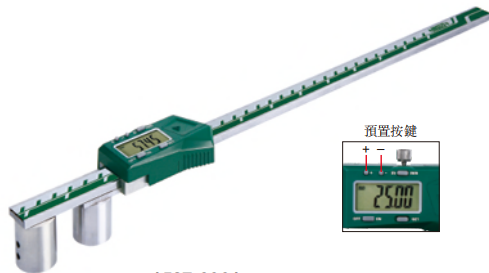

數位可換球測頭卡尺

1527-3001

球測頭(選配, 成對提供)

1527-T101

1527-T104

B型

- 不防水
- 解析度: 0.01mm/0.0005"
- 按鍵: 開/關, 設置數值, 公/英制轉換, 數值預置 (+, -)
- 自動關機, 拉動尺身開機
- CR2032電池, 數據傳輸
- 不銹鋼尺身
- 可選配件: 球測頭

帶數據接口(數據綫型號7315-21需選配接收部, 7302-21, 選配)

型號	測定範圍	精度
1527-3001	(22.22+D)~300mm*	±0.03mm

*"D" 是球測頭直徑

球測頭(選配)

球測頭型號	球頭直徑(ØD)	精度	測頭類型	材料
1527-T101	1/16"(Ø1.5875mm)	±0.005mm	A	紅寶石
1527-T102	1/8"(Ø3.175mm)	±0.005mm	B	不銹鋼
1527-T103	3/16"(Ø4.7625mm)	±0.005mm	B	不銹鋼
1527-T104	1/4"(Ø6.35mm)	±0.005mm	B	不銹鋼
1527-T105	3/8"(Ø9.525mm)	±0.005mm	B	不銹鋼
1527-T106	1/2"(Ø12.7mm)	±0.005mm	B	不銹鋼