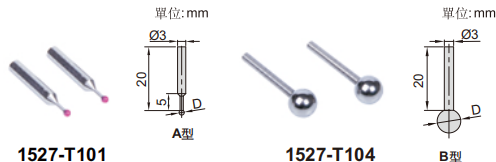

數位可換球測頭卡尺

1527-3001

球測頭(選配, 成對提供)

1527-T101

1527-T104

B型

- 不防水
- 解析度: 0.01mm/0.0005"
- 按鍵: 開/關, 設置數值, 公/英制轉換, 數值預置 (+, -)
- 自動關機, 拉動尺身開機
- CR2032電池, 數據傳輸
- 不銹鋼尺身
- 可選配件: 球測頭

帶數據接口(數據綫型號7315-21需選配接收部, 7302-21, 選配)

型號	測定範圍	精度
1527-3001	(22.22+D)~300mm*	±0.03mm

*"D" 是球測頭直徑

球測頭(選配)

球測頭型號	球頭直徑(ØD)	精度	測頭類型	材料
1527-T101	1/16"(Ø1.5875mm)	±0.005mm	A	紅寶石
1527-T102	1/8"(Ø3.175mm)	±0.005mm	B	不銹鋼
1527-T103	3/16"(Ø4.7625mm)	±0.005mm	B	不銹鋼
1527-T104	1/4"(Ø6.35mm)	±0.005mm	B	不銹鋼
1527-T105	3/8"(Ø9.525mm)	±0.005mm	B	不銹鋼
1527-T106	1/2"(Ø12.7mm)	±0.005mm	B	不銹鋼