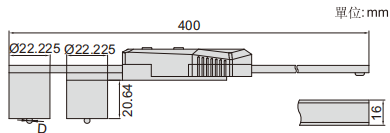

數位可換球測頭卡尺

1527-3001

球測頭(選配, 成對提供)

1527-T101

1527-T104

B型

- 不防水
- 解析度: 0.01mm/0.0005"
- 按鍵: 開/關, 設置數值, 公/英制轉換, 數值預置 (+, -)
- 自動關機, 拉動尺身開機
- CR2032電池, 數據傳輸
- 不銹鋼尺身
- 可選配件: 球測頭

帶數據接口(數據綫型號7315-21需選配接收部, 7302-21, 選配)

型號	測定範圍	精度
1527-3001	(22.22+D)~300mm*	±0.03mm

*"D" 是球測頭直徑

球測頭(選配)

球測頭型號	球頭直徑(ØD)	精度	測頭類型	材料
1527-T101	1/16"(Ø1.5875mm)	±0.005mm	A	紅寶石
1527-T102	1/8"(Ø3.175mm)	±0.005mm	B	不銹鋼
1527-T103	3/16"(Ø4.7625mm)	±0.005mm	B	不銹鋼
1527-T104	1/4"(Ø6.35mm)	±0.005mm	B	不銹鋼
1527-T105	3/8"(Ø9.525mm)	±0.005mm	B	不銹鋼
1527-T106	1/2"(Ø12.7mm)	±0.005mm	B	不銹鋼