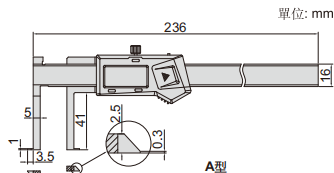

## 數位內溝槽卡尺

- 不防水
- 用于測量小孔內溝槽
- 解析度: 0.01mm/0.0005"
- 按鍵:  
A型: 開/關, 設置數值, 公/英制轉換, 數值預置(+, -)  
B型: 開/關, 置零, 公/英制轉換, 相對/絕對測量轉換, 數據保持
- CR2032電池
- 不銹鋼尺身
- 可選附件: 測深定位塊(型號**6143**)

不防水, 帶數據接口(數據線型號**7315-21**需選配接收部, **7302-21**, 選配)

型號	測定範圍	類型	精度
1520-150	11-150mm/0.43-6"	A型	±0.04mm

IP67防塵/防水(無數據傳輸, 不自動關機, 每次開機需置零)

型號	測定範圍	類型	精度
1520-150P	14-150mm/0.56-6"	B型	±0.04mm

測深定位塊**6143**(選配)