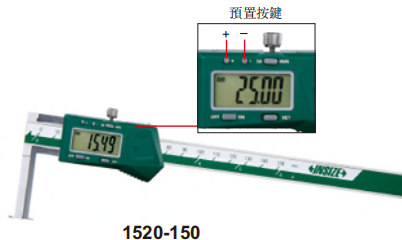

## 數位內溝槽卡尺

- 不防水
- 用于測量小孔內溝槽
- 解析度: 0.01mm/0.0005"
- 按鍵:  
A型: 開/關, 設置數值, 公/英制轉換, 數值預置(+, -)  
B型: 開/關, 置零, 公/英制轉換, 相對/絕對測量轉換, 數據保持
- CR2032電池
- 不銹鋼尺身
- 可選附件: 測深定位塊(型號**6143**)

不防水, 帶數據接口(數據線型號**7315-21**需選配接收部, **7302-21**, 選配)

型號	測定範圍	類型	精度
1520-150	11-150mm/0.43-6"	A型	±0.04mm

IP67防塵/防水(無數據傳輸, 不自動關機, 每次開機需置零)

型號	測定範圍	類型	精度
1520-150P	14-150mm/0.56-6"	B型	±0.04mm

測深定位塊**6143**(選配)