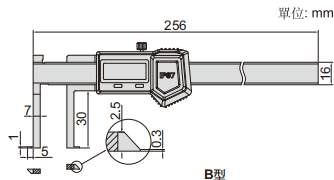

## 數位內溝槽卡尺

- 不防水
- 用于測量小孔內溝槽
- 解析度: 0.01mm/0.0005"
- 按鍵:  
A型: 開/關, 設置數值, 公/英制轉換, 數值預置(+, -)  
B型: 開/關, 置零, 公/英制轉換, 相對/絕對測量轉換, 數據保持
- CR2032電池
- 不銹鋼尺身
- 可選附件: 測深定位塊(型號**6143**)

不防水, 帶數據接口(數據線型號**7315-21**需選配接收部, **7302-21**, 選配)

型號	測定範圍	類型	精度
1520-150	11-150mm/0.43-6"	A型	±0.04mm

IP67防塵/防水(無數據傳輸, 不自動關機, 每次開機需置零)

型號	測定範圍	類型	精度
1520-150P	14-150mm/0.56-6"	B型	±0.04mm

測深定位塊**6143**(選配)